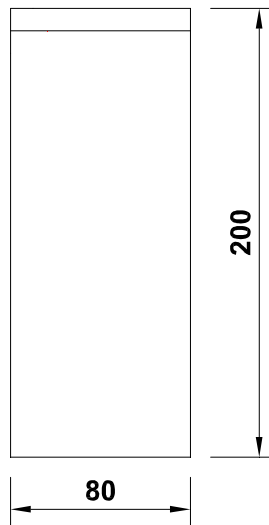

**BORDILLO TABLON JARDIN 20x8**

Edición: 3

CALIDAD

Página 1 de 1

Dimensiones y peso aproximado				
Longitud	Altura total (H)	Espesor doble capa (E)	Anchura	Peso (Kg.)
1000 mm	200 mm	20 mm	80 mm	39 Kg