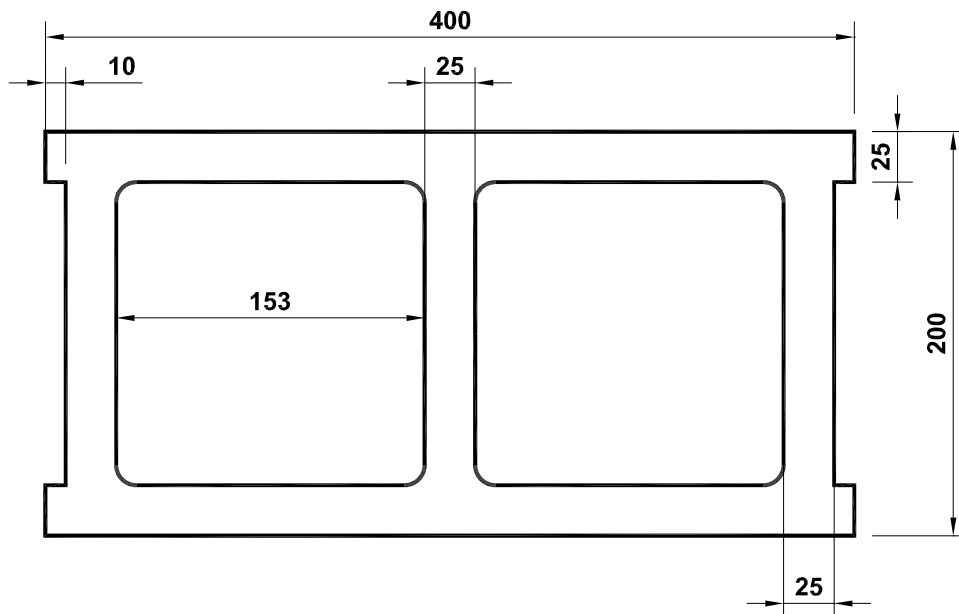

BLOQUE 40 x 20

Edición: 3

CALIDAD

Página 1 de 1

Longitud: 200 mm

Peso aproximado 15 Kg