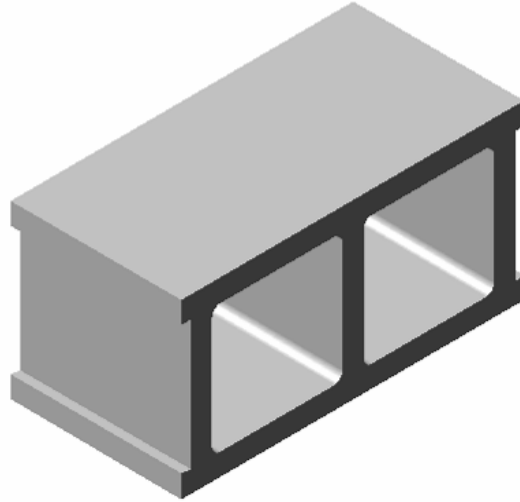

BLOQUE 40 x 20

Edición: 3

CALIDAD

Página 1 de 1

Longitud: 200 mm

Peso aproximado 15 Kg