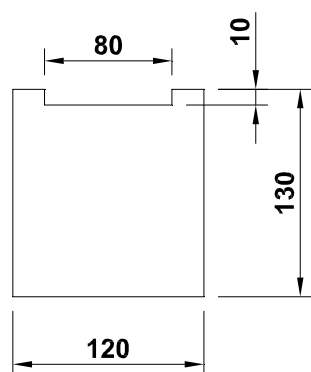

RECRECIDO ACEQUIA

Peso aproximado: 17 Kg