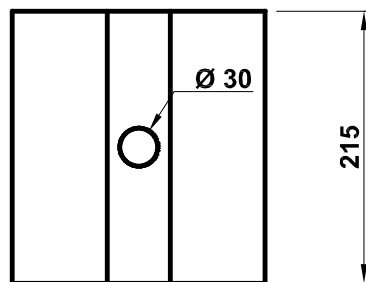

# DADO ASPERSION

**Peso aproximado: 17 Kg**