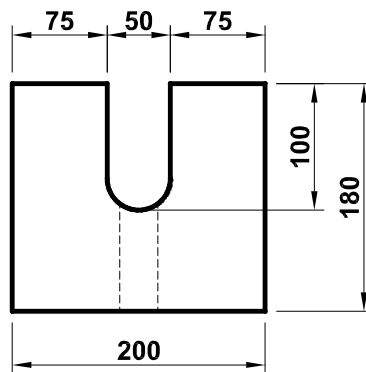

# DADO ASPERSION

**Peso aproximado: 17 Kg**