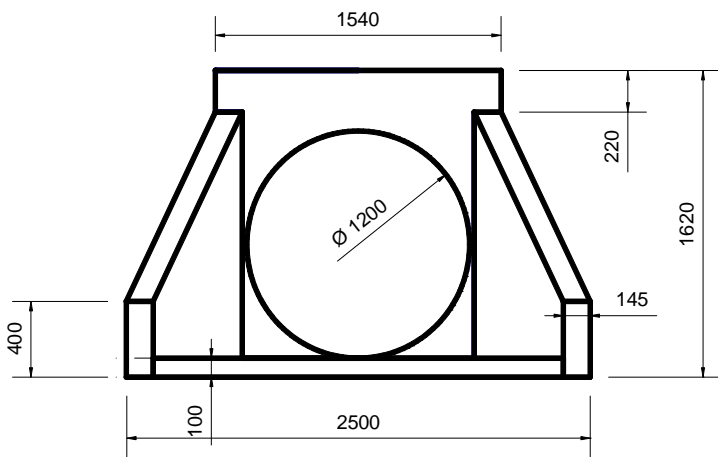

EMBOCADURA PARA TUBERIA 1200

Todos los elementos armados con parrillas 150x150x6