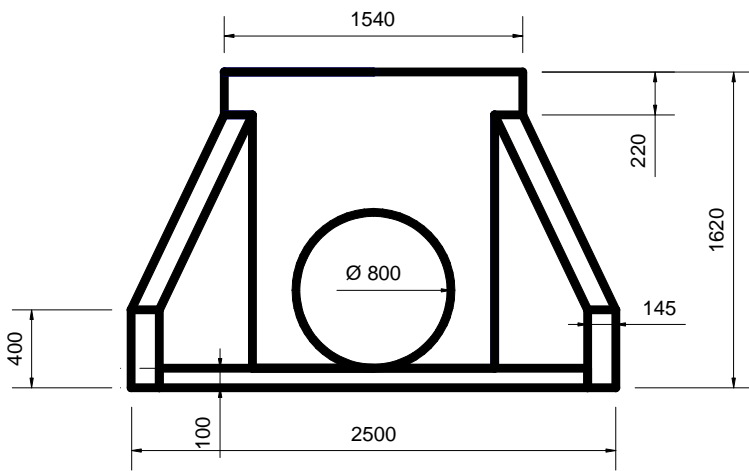

**EMBOCADURA PARA TUBERIA
800**

Todos los elementos armados con parrillas 150x150x6