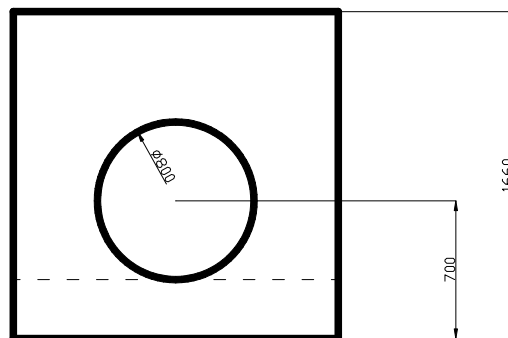

**EMBOCADURA DESMONTABLE  
PARA TUBERIA DN800**

Edición: 1

Página 1 de 1

PIEZA 2

PIEZA 1

Características			
	UNIDADES POR EMBOCADURA	Espesor E (mm)	Armadura
PIEZA 1	1	140	B 500 S 15x15xØ8
PIEZA 2	2	140	B 500 S 15x15xØ8