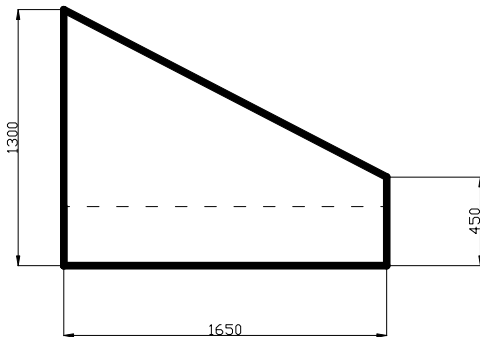

**EMBOCADURA DESMONTABLE  
PARA TUBERIA DN800**

Edición: 1

Página 1 de 1

PIEZA 2

PIEZA 1

Características			
	UNIDADES POR EMBOCADURA	Espesor E (mm)	Armadura
PIEZA 1	1	140	B 500 S 15x15xØ8
PIEZA 2	2	140	B 500 S 15x15xØ8